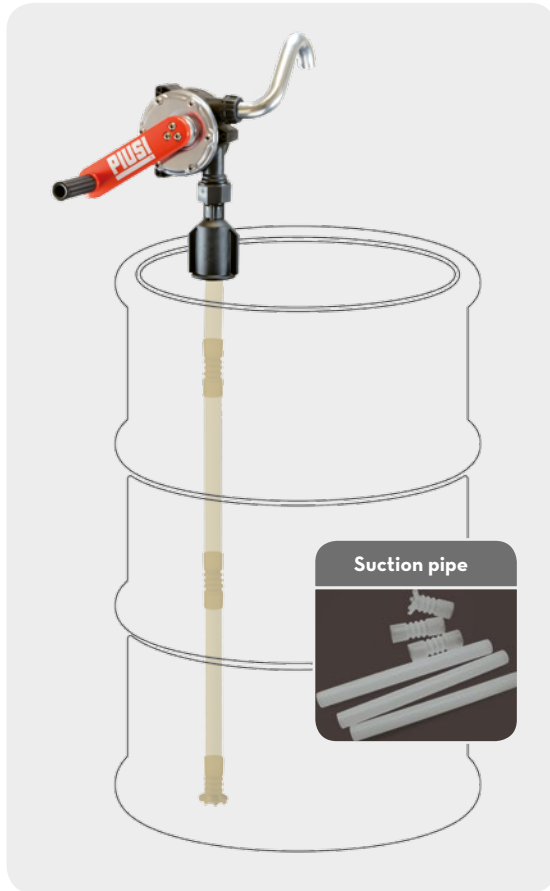

Representa la nueva Referencia por:
- Capacidad de aspiración: autocebante con erogación simple e inmediata
- Prestaciones volumétricas: 38 litros para 100 rotaciones

Las tolerancias de fabricación junto a los materiales antidesgaste son garantía de un perfecto funcionamiento por muchos años.
Fabricación sólida para uso profesional.
Con tubo de aspiración y de unión del armazón, disponible en los diferentes estándares de rosca.

Является новым эталоном в следующем:
- Всасывающая способность: самовсасывающий с простой и немедленной подачи
- Объемные характеристики: 38 литров за 100 оборотов

Прочная конструкция для профессионального использования.
Включает в комплект всасывающую трубку и крепление к бочке, доступное с различными типами резьбы

Capacity
up to
38 L (10 USG)
per 100 revolutions

100% Made in Piusi
Made in Italy

Suction pipe

Rotative hand pump with delivery hose and stainless steel spout.

FEATURES

Code F19157000
Drum connector 2" BSP

ON REQUEST

Code R1512800A
F: 2" BSP - M: 70x6

Code F15236000
F: 2" BSP - M: 56x4

PRODUCTS' RANGE TECHNICAL DATA

Code	Description	Fluids type	Capacity per 100 revolutions		Drum connector	Suction tube	"S" Spout and hose tail	Delivery hose lenght m
			L	USG				
without hose								
F00332500	Piusi hand pump 2" BSP		38	10	2" BSP	Yes	Yes	-
with hose								
F00332520	Kit Piusi hand pump 2" BSP with hose		38	10	2" BSP	Yes	-	3